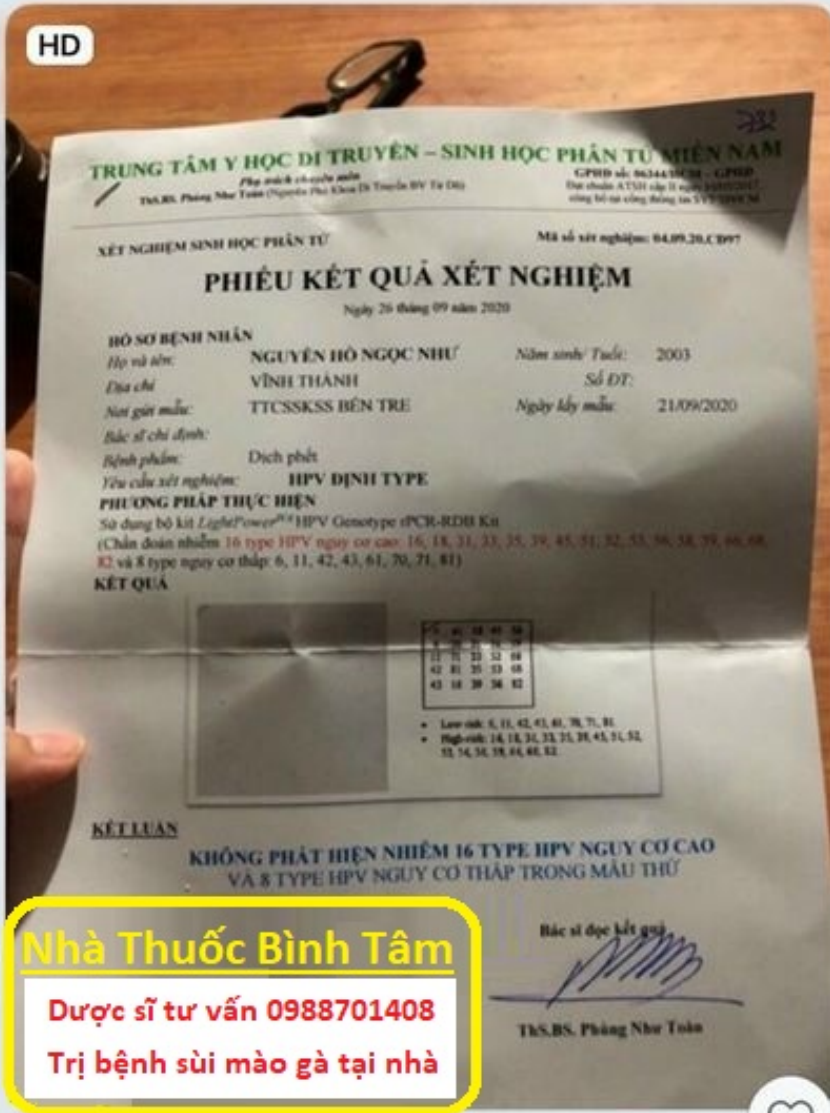

Vừa mới nhận

0988701408

18:11 Hôm nay

HD

Nhà Thuốc Bình Tâm
Dược sĩ tư vấn 0988701408
Trị bệnh sùi mào gà tại nhà

Kết quả ngon rồi e
18:12

Dạ. Em cảm ơn anh nhiều lắm ạ

Tin nhắn